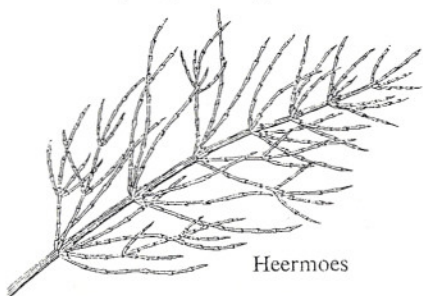

VOLKSNAMME VAN PLANTE, BLOME, SJTRUUK EN BUIM

VALLEKEBERGS eö (ZUID LIMBURG)	NEDERLANDS	WEITENSJAPPELEK

Hommelskroed	Wilde marjolein	<i>Origanum vulgare</i>
Hommelskroed	Donderkruid	<i>Inula vulgaris</i>
Hommelskroed	Leverkruid	<i>Eupatorium cannabinum</i>
Hömmesknuipke	Moederkruid	<i>Chrysanthemum parthenium</i>
Hömmesknuipke	Boerenwormkruid	<i>Chrysanthemum vulgare</i>
Hóndsroas	Hondsroos	<i>Rosa canina</i>
Hopperuupsj	Rokklaver	<i>Lotus corniculatus</i>
leseik	Eik[groenblijvend]	<i>Quercus sessiliflora</i>
Inkebloom	Klaproos	<i>Papaver rhoeas</i>
Ispel	Zure noordkers	<i>Prunus cerasus</i>
Jónkerke	Duizendschoon	<i>Dianthus barbatus</i>
Kaarsj,waterkaarsj	Waterkers	<i>Nasturtium officinale</i>
Kaerts	Koningskaars	<i>Verbascum Thapsus</i>
Kalbéske	Herderstasje	<i>Capsella bursa pastoris</i>
Kaoreblom	Korenbloem	<i>Centaurea cyanus</i>
Kattekiès	Groot kaasjeskruid	<i>Malva silvestris</i>
Kattesjtaart	Heermoes	<i>Equisetum arvense</i>
Kattesjtaart	Wilgenroosje	<i>Epilobium angustifolium</i>
Kattesjtaart	Kleine lisdodde	<i>Typha angustifolia</i>
Keizersbloom	Korenbloem	<i>Centaurea cyanus</i>
Kelderhenske	Rode peperboompje	<i>Daphne mezereum</i>
Kemp	Hennep	<i>Cannabis sativa</i>
Kepperke	Oost-Indische kers	<i>Tropaeolum speciosum</i>
Kèrrekesjleutel	Slanke sleutelbloem	<i>Primula elatior</i>
Kèttingbloom	Paardenbloem	<i>Taraxacum officinale</i>
Klet	Kleine klis	<i>Lappa minor</i>
Kliè	Klaver	<i>Trifolium</i>
Klökske	Grasklokje	<i>Campanula rotundifolia</i>
Klökske	Lelietje van dalen	<i>Convallaria majalis</i>
Klökske	Sneewklokje	<i>Galanthus nivalis</i>
Knoplisje	Grote egelskop	<i>Sparganium erectum</i>
Koekoeksbloom	Wilgenroosje	<i>Epilobium angustifolium</i>

Heermoes